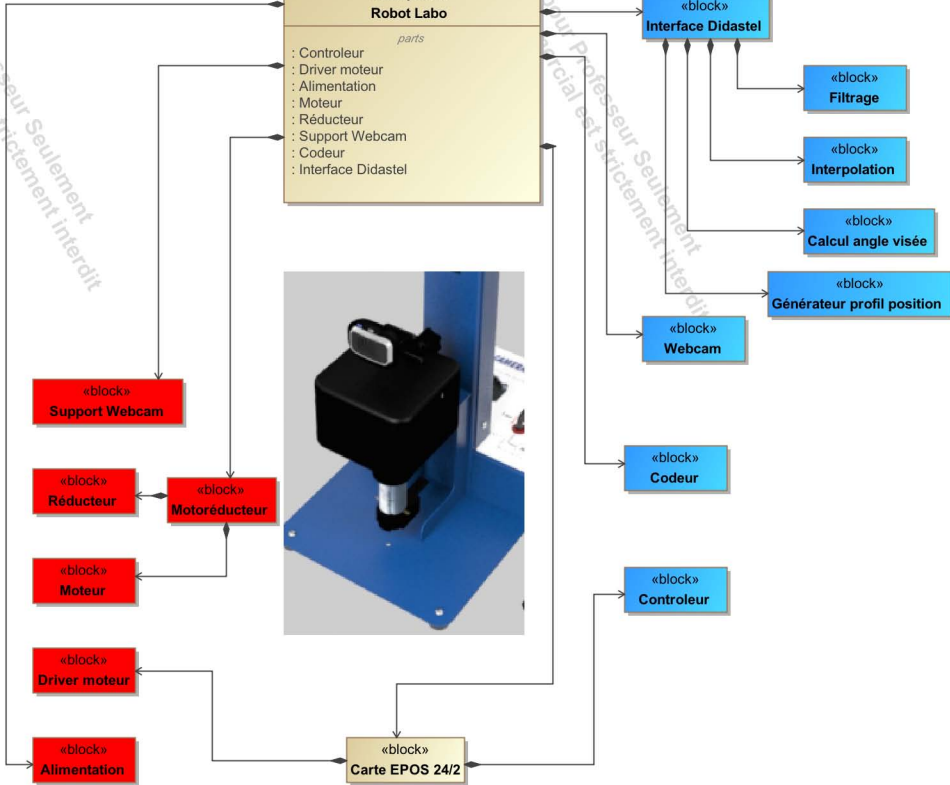

Utilisateur (Sujet à filmer)
muni de la montre PIXIO

Elève - Etudiant

Position montre filtrée ou brute

strictement interdit

Version 1.0
Le Développeur

Version 1.0
Académie
Le Développeur

Version 1.0
Le Développeur

m er

p m

ur Professeur Seulement
cial est strictement interdit

Academique pour Professeur Seulement
cial est strictement interdit

Image filmée sur PC